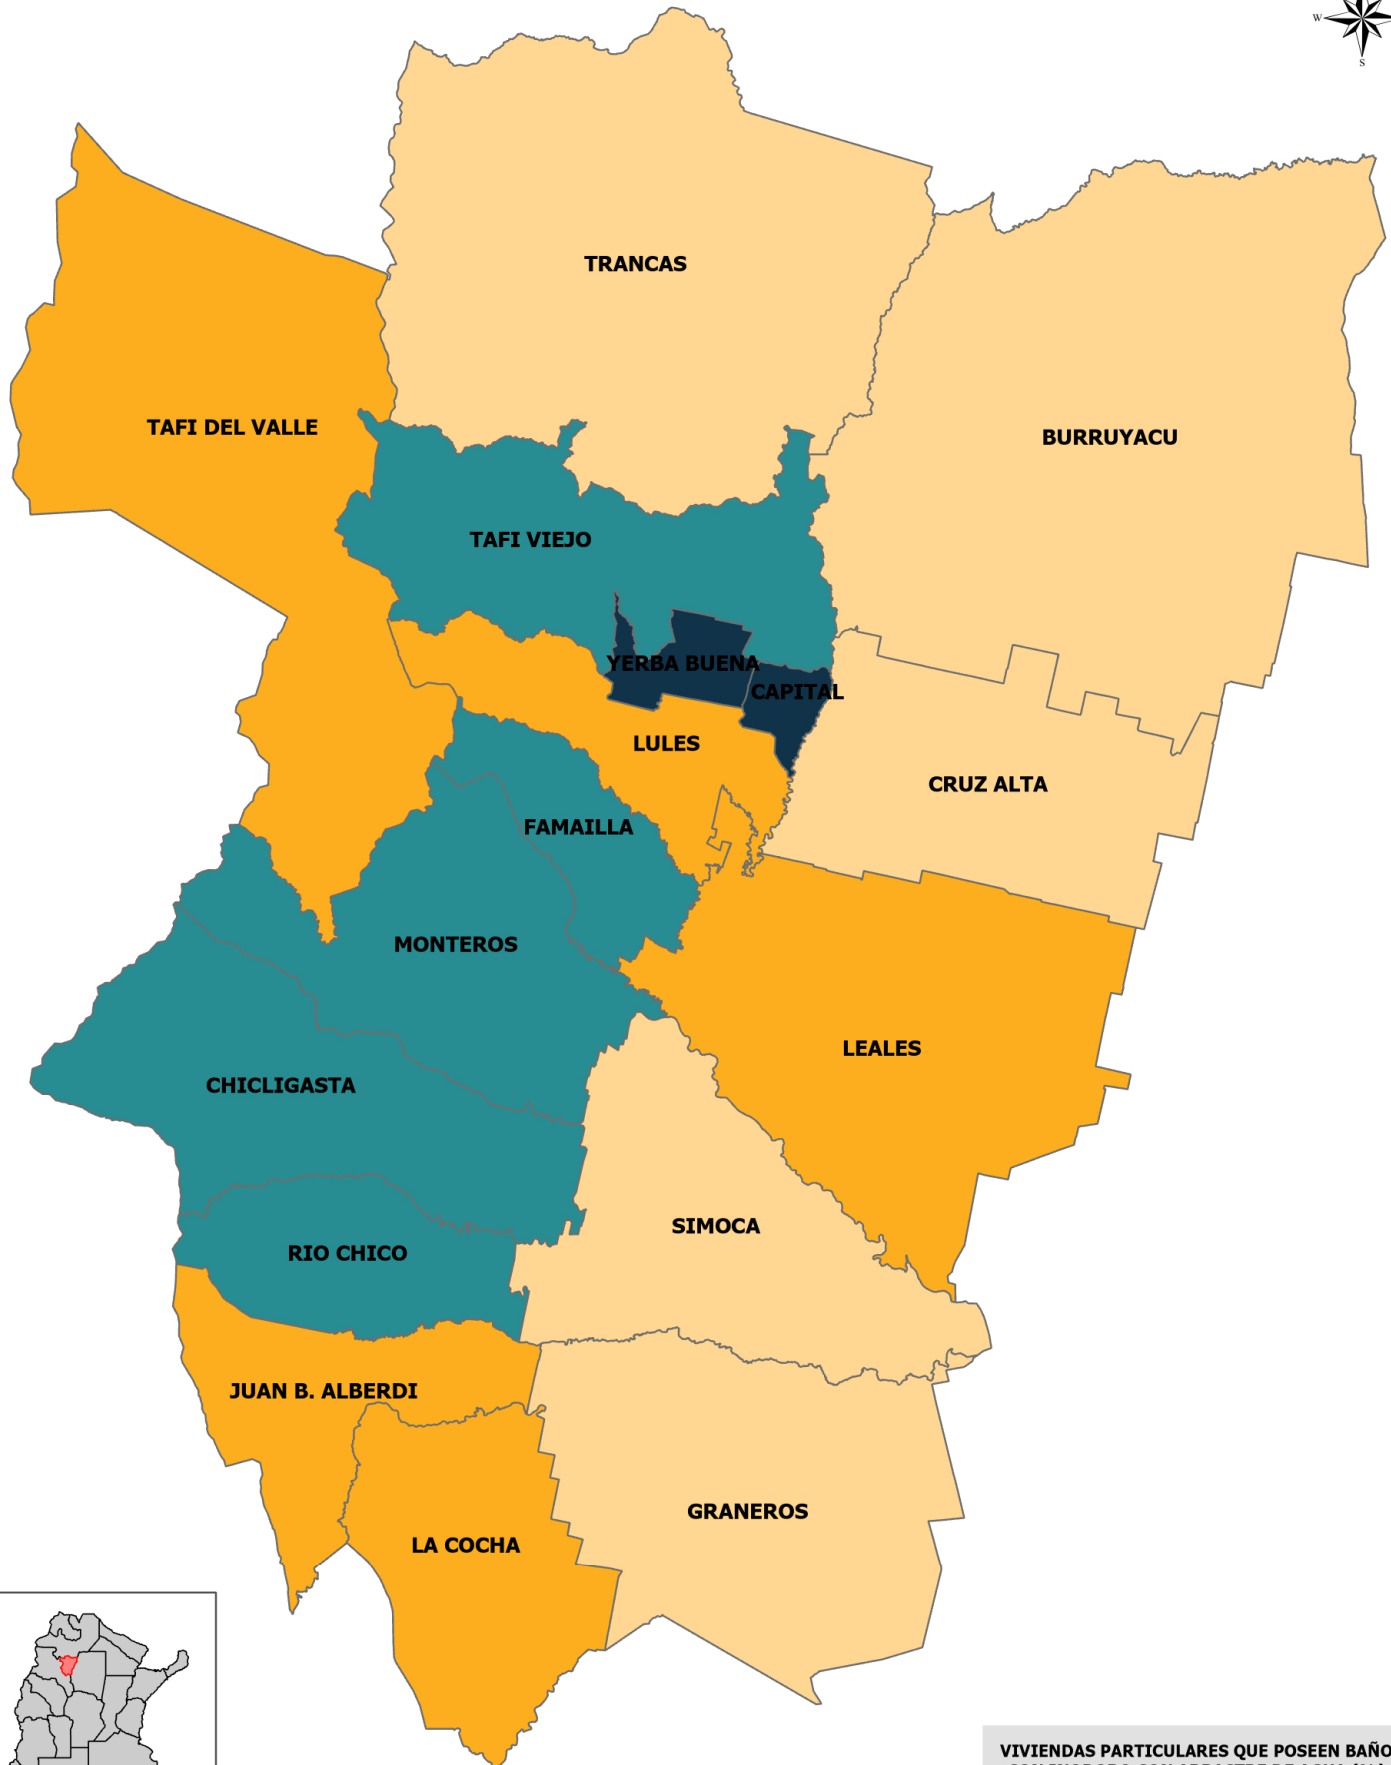

**CARACTERÍSTICAS HABITACIONALES DE VIVIENDAS PARTICULARES POR DEPARTAMENTO**  
**PORCENTAJE DE VIVIENDAS QUE POSEEN BAÑO CON INODORO - CENSO 2022**  
**PROVINCIA DE TUCUMÁN**

SECRETARÍA DE ESTADO  
DE GESTIÓN PÚBLICA  
Y PLANEAMIENTO  
Dirección de Estadística  
de la Provincia

**GOBIERNO DE  
TUCUMÁN**

Esc.: 1:950.000